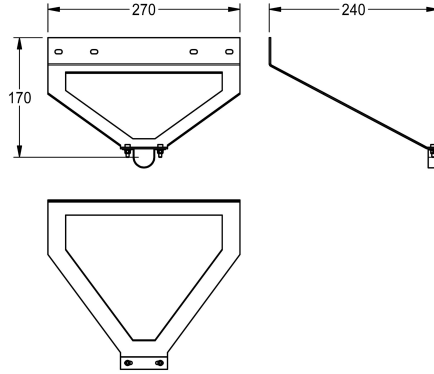

KWC

Seinävarren pidike

Modell-Linie: EMERGENCYSHOWERS | ZFAID700
Hätäsuihkut | Hätäsuihkujen täydennysosat

KWC-No.

2030060157

Seinävarren pidike DN 20

Seinävarren pidike hätäsuihkun seinävarrelle DN20,
asennettavaksi kevytrakenneseiniin tai ikkivaltaa vastaan.
Teräspelti EPS-pinnoitettu, vihreä (RAL 6032).

Mitat 270 x 170 x 240 mm (l x k x s)

Tekniset tiedot

lviCode

0