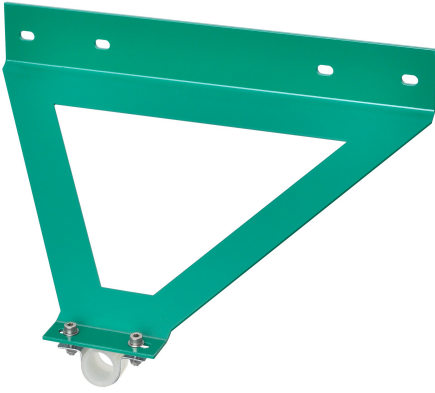

KWC

Seinävarren pidike

Modell-Linie: EMERGENCYSHOWERS | ZFAID700
Hätäsuihkut | Hätäsuihkujen täydennysosat

KWC-No.

2030060157

Seinävarren pidike DN 20

Seinävarren pidike hätäsuihkun seinävarrelle DN20,
asennettavaksi kevytrakenneseiniin tai ikkivaltaa vastaan.
Teräspelti EPS-pinnoitettu, vihreä (RAL 6032).

Mitat 270 x 170 x 240 mm (l x k x s)

Tekniset tiedot

lviCode

0