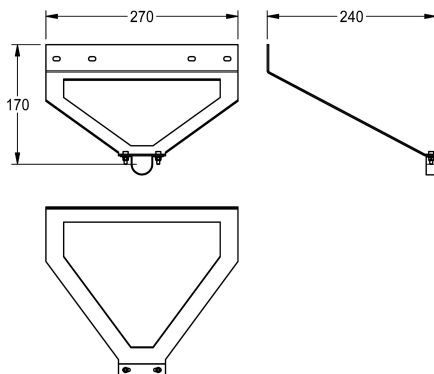

### Support pour douches d'urgence

Modell-Linie: EMERGENCYSHOWERS | ZFAID700

Douches d'urgence | Complementary parts douches d'urgence

KWC-No.

**2030060157**

Support pour douches d'urgence DN 20, pour montage sur parois légères ou en protection anti-vandalisme, tôle d'acier à revêtement EPS vert (RAL 6032).

Dimensions 270 x 170 x 240 mm (L x H x P)