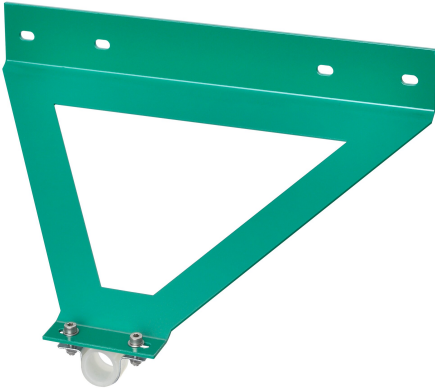

#### KWC-No.

2030060157

Support pour douches d'urgence DN 20, pour montage sur parois légères ou en protection anti-vandalisme, tôle d'acier à revêtement EPS vert (RAL 6032).

Dimensions 270 x 170 x 240 mm (L x H x P)