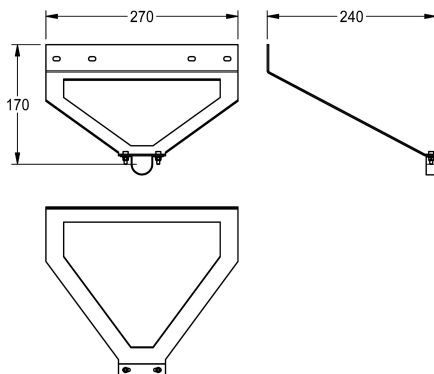

KWC

Support pour douches d'urgence

Modell-Linie: EMERGENCYSHOWERS | ZFAID700

Douches d'urgence | Complementary parts douches d'urgence

KWC-No.

2030060157

Support pour douches d'urgence DN 20, pour montage sur parois légères ou en protection anti-vandalisme, tôle d'acier à revêtement EPS vert (RAL 6032).

Dimensions 270 x 170 x 240 mm (L x H x P)