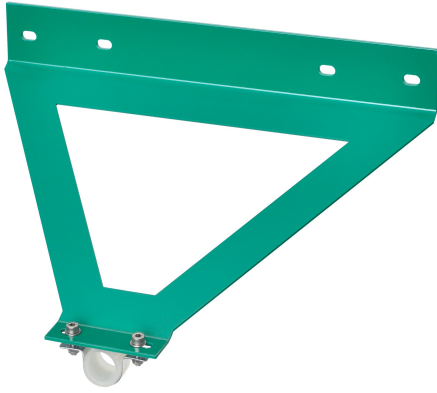

### Supporto a parete

Modell-Linie: EMERGENCYSHOWERS | ZFAID700

Docce d'emergenza | Accessori per docce d'emergenza

#### KWC-No.

2030060157

Supporto per doccia di emergenza DN 20 per installazione in pareti leggere o come protezione antivandalismo, lamiera in acciaio rivestita in EPS verde (RAL 6032).

Dimensioni 270 x 170 x 240 mm (L x A x P)