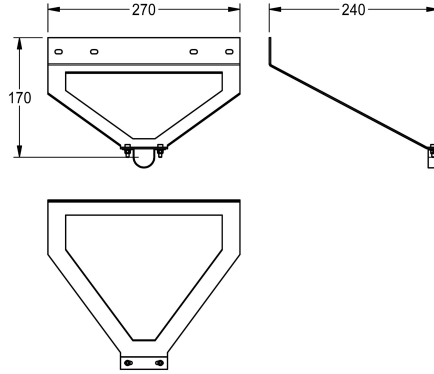

### Supporto a parete

Modell-Linie: EMERGENCYSHOWERS | ZFAID700

Docce d'emergenza | Accessori per docce d'emergenza

#### KWC-No.

2030060157

Supporto per doccia di emergenza DN 20 per installazione in pareti leggere o come protezione antivandalismo, lamiera in acciaio rivestita in EPS verde (RAL 6032).

Dimensioni 270 x 170 x 240 mm (L x A x P)