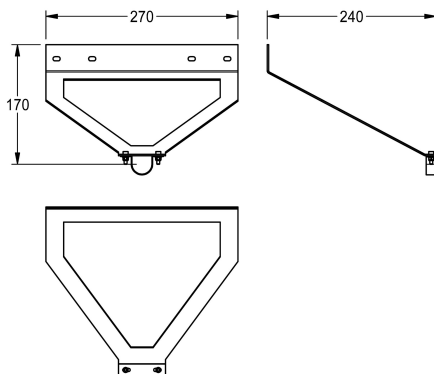

### Supporto a parete

Modell-Linie: EMERGENCYSHOWERS | ZFAID700

Docce d'emergenza | Accessori per docce d'emergenza

KWC-No.

**2030060157**

Supporto per doccia di emergenza DN 20 per installazione in pareti leggere o come protezione antivandalismo, lamiera in acciaio rivestita in EPS verde (RAL 6032).

Dimensioni 270 x 170 x 240 mm (L x A x P)