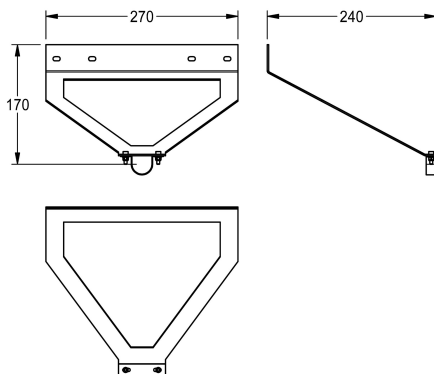

KWC Wandarmhouder

Modell-Linie: EMERGENCYSHOWERS | ZFAID700
Nooddouches | Toebehoren nooddouches

KWC-No.

2030060157

Wandarmhouder voor nooddouche-wandarm DN 20 voor inbouw in muren van gipsplaten of als beveiliging tegen vandalisme, staalplaat EPS-deklaag (RAL 6032).

Afmetingen 270 x 170 x 240 mm (B x H x D)