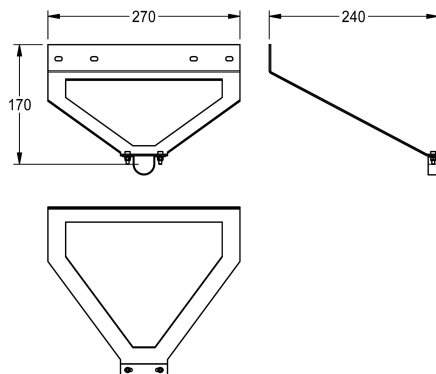

KWC

Uchwyt do wyciągnika ściennego

Modell-Linie: EMERGENCYSHOWERS | ZFAID700

Oczmyjki i natryski ratunkowe | Wyposażenie dodatkowe do armatur natryskowych

KWC-No.

2030060157

Uchwyt do wyciągnika ściennego do natrysków ratunkowych DN 20 przeznaczony do montażu na ścianach o lekkiej konstrukcji lub jako ochrona przed aktami wandalizmu, stal pokryta powłoką EPS

w kolorze zielonym (RAL 6032).

Wymiary 270 x 170 x 240 mm (szer. x wys. x głęb.)