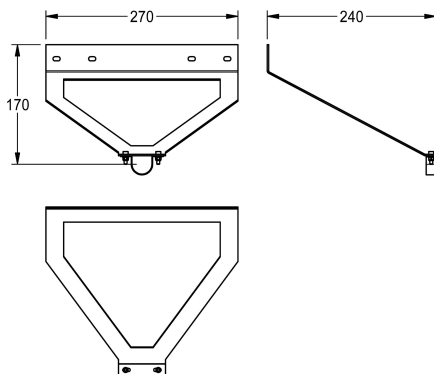

KWC

Wall arm holder

Modell-Linie: EMERGENCYSHOWERS | ZFAID700
Nödduschar | Kompletterande delar nödduschar

KWC-No.

2030060157

Väggarmfäste för nöddusch DN 20 till montering på lättväggar eller som vandalskydd, stålplåt EPS-belagt, grönt (RAL 6032).

Mått 270 x 170 x 240 mm (B x H x D)