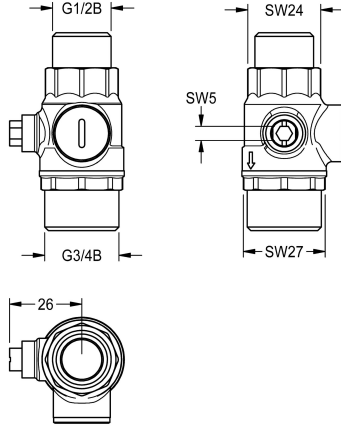

Modell-Linie: F5 | ASXX2005

Pièces de rechange | Pièces de rechange robinetterie de douche

KWC-No.

2030060314

Régulation du volume d'eau DN 15, verrouillable, avec filtre, raccord G3/4 B, clapet anti-retour, et bague de sécurité.

Données techniques

Unité de remplissage

1

Unité de mesure

Pièce

teamNumber

0

sanitasTroeschNumber