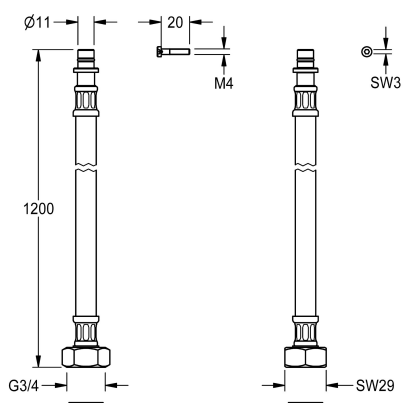

KWC Anschlusschlauch DN 10

Modell-Linie: F5 | ASXX2007
Zubehör und Funktionsteile | Ersatzteile Duschen

KWC-Nr.

2030060321

Anschlusschlauch DN 10, Steckfitting Durchmesser 11 mm x
G3/4, Länge 1200 mm.