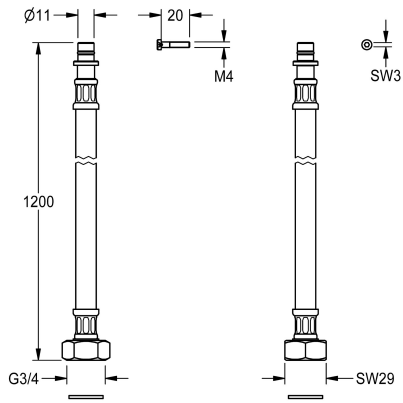

KWC

Anschlusschlauch DN 10

Modell-Linie: F5 | ASXX2007

Zubehör und Funktionsteile | Zubehör und Funktionsteile

KWC-Nr.

2030060321

Anschlusschlauch DN 10, Steckfitting Durchmesser 11 mm x G3/4, Länge 1200 mm.