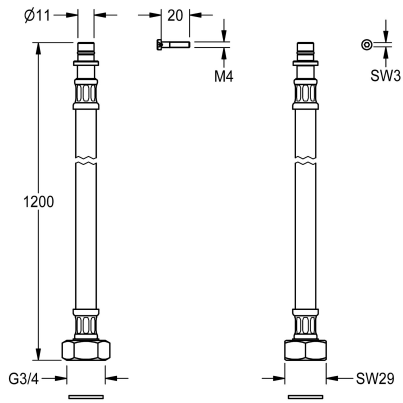

## KWC

### Anschlusschlauch DN 10

Modell-Linie: F5 | ASXX2007

Zubehör und Funktionsteile | Ersatzteile Duschen

KWC-Nr.

**2030060321**

Anschlusschlauch DN 10, Steckfitting Durchmesser 11 mm x G3/4, Länge 1200 mm.