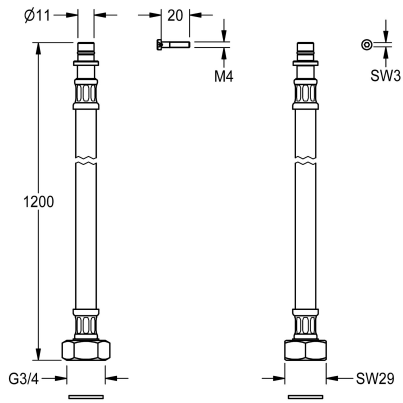

KWC

Tuyau de raccordement

Modell-Linie: F5 | ASXX2007

Pièces de rechange | Pièces de rechange robinetterie de douche

KWC-No.

2030060321

ASXX2007 Tuyau de raccordement

Données techniques