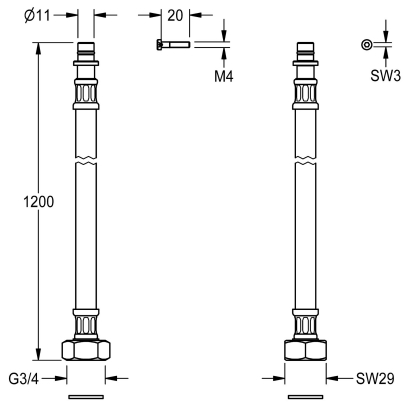

KWC

Connecting hose DN10

Modell-Linie: F5 | ASXX2007

Ricambi | Ricambi per rubinetteria doccia

KWC-No.

2030060321

Connecting hose DN10, with plug fitting and G3/4, length 1200 mm.

Dati tecnici