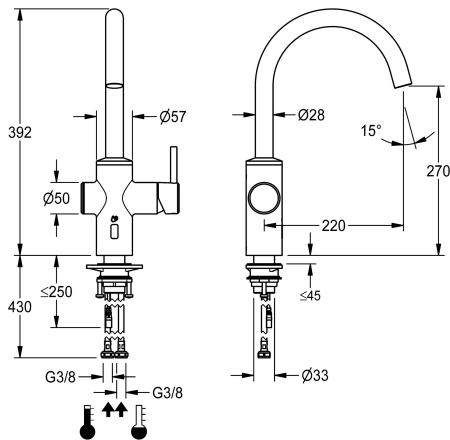

KWC F5LME Hybrid kitchen fitting

Modell-Linie: F5L | F5LME001
Umyvadlové armatury | Hydraulické armatury

KWC-No.

2030061048

F5LME hybridní kuchyňská armatura DN 15 jako stojánková baterie s otočným vývodem, aretace ve střední poloze. Nastavitelné rozsahy otáčení 50°, 120° a 360°. K připojení na teplou a studenou vodu pomocí hadic se sítky. Pákový směšovač se směšovací kartuší s keramickými destičkami a nastavitelným teplotním dorazem s pojistkou proti přetočení. Alternativní spuštění přiblížením dlaně k optoelektronickému senzoru pro časově řízený výdej vody s přednastavenou teplotou smíchané vody. Směšovací kartuše, elektromagnetický ventil a senzor s řídicí elektronikou v celokovovém tělese, kartáčovaná ušlechtilá ocel. Regulator laminárního proudění vody s integrovaným regulátorem průtoku 8,0 l/min. Rozpětí 220

Příhradka na baterii včetně baterie nebo síťový zdroj a prodlužovací kabel se musí objednat zvlášť.

Technické údaje

Snižovaný tlak
s filtrem
Ovládání
ATT-WS-HYGIENE-FLUSH
Nominální průměr
ATT-WS-LOCKINGMECHANISM
Materiál armatury
Minimální tlak průtoku
Typ směšování
ATT-WS-POPUPWASTESET
ATT-WS-ROSETTES
ATT-WS-SPOUT
Povrchová úprava armatury
ATT-WS-TEMPERATURELIMIT
Termická dezinfekce
Způsob montáže
Ovládání
Typ baterie
ATT-WS-VOLFLOWRATE3
ATT-WS-WATCON
Barevné varianty

Ne
ano
manuální
připraveno
DN 15
TOP-NONCERAMIC
ušlechtilá ocel
1 bar
ano
Ne
Ne
ROTATING-TOP
kartáčovaný
ano
ano
TAPHOLE
manuální
Pillar tap
0.13 l/s
hadice
NONE

COMPATIBLE

KWC F5LME Hybrid kitchen fitting