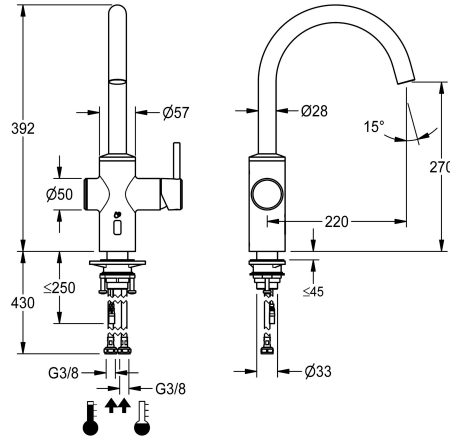

### KWC-Nr.

**2030061048**

F5LME Hybrid-Küchenarmatur DN 15 als Standbatterie mit Schwenkauslauf, arretierbar in Mittelstellung. Einstellbare Schwenkbereiche 50°, 120° und 360°. Zum Anschluss an Warm- und Kaltwasser mittels Schläuchen mit Sieben. Einhebelmischer mit Mischkartusche mit Keramikscheibentechnik und einstellbarem, verdrehsicheren Temperaturanschlag. Alternative Betätigung mittels Handreflexion über opto-elektronischen Sensor zur zeitgesteuerten Wasserabgabe mit voreingestellter Mischwassertemperatur. Mischkartusche, Magnetventil und Sensor mit Steuerelektronik im Ganzmetallgehäuse, Edelstahl gebürstet. Laminarstrahlregler mit integriertem Durchflussmengenregler 8,0 l/min. Ausladung 220 mm. Aktivierte Hygienespülung 24 Stunden