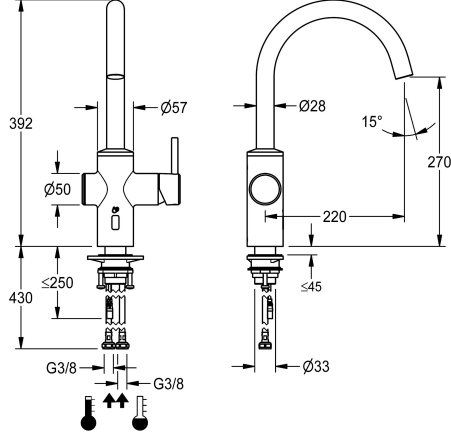

### KWC-No.

**2030061048**

F5LME Grifo de cocina híbrido DN 15 como grifo de pie con salida orientable, bloqueable en su ajuste central. Grado de orientación ajustable a 50°, 120° y 360°. Conexiones de agua caliente y fría mediante tubos flexibles con filtro. Mezclador monomando con cartucho mezclador con tecnología de discos de cerámica y tope de temperatura con protección antigiro ajustable. Accionamiento alternativo mediante movimiento y reflexión de la mano ante un sensor optoelectrónico para un abastecimiento de agua con control temporal y temperatura de mezclado preconfigurada. Cartucho mezclador, válvula magnética y sensor con electrónica de control en carcasa totalmente metálica de acero inoxidable pulido. Regulador de chorro laminar con regulador de caudal integrado (8,0 l/min). Longitud de 220 mm. Descarga higiénica activa 24 horas tras la