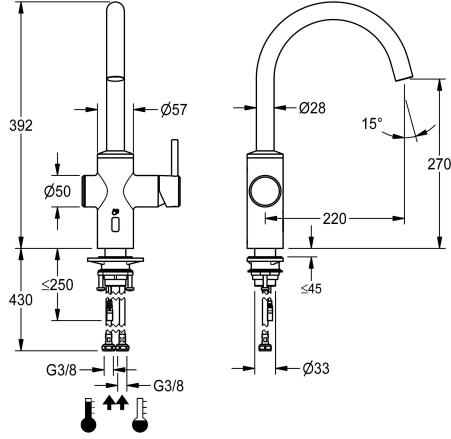

KWC F5LME Mitigeur de cuisine hybride

Modell-Linie: F5L | F5LME001
Robinetteries | Robinets à monocommande

KWC-No.

2030061048

Mitigeur de cuisine hybride F5LME DN 15 sur plage avec sortie pivotante, verrouillable en position centrale. Rayons de pivotement réglables à 50°, 120° et 360°. Pour le raccordement sur les arrivées d'eau chaude et d'eau froide par des flexibles avec filtres. Mitigeur monolevier avec cartouche mélangeuse avec technique à disques en céramique et butée de température anti-rotation réglable. Commande alternative par réflexion de la main via un capteur optoélectronique pour un écoulement de l'eau temporisé avec une température d'eau mitigée pré-réglée. Cartouche mélangeuse, électrovanne et capteur avec électronique de commande en boîtier entièrement métallique, en acier inoxydable brossé. Régulateur de jet laminaire à régulateur de débit intégré 8,0 l/min. Saillie 220 mm.

Le compartiment à pile avec la batterie ou le bloc d'alimentation et la rallonge doivent être commandés séparément.

Données techniques

Dépressurisé
avec filtre
Principe de fonctionnement
ATT-WS-HYGIENE-FLUSH
Diamètre intérieur
ATT-WS-LOCKINGMECHANISM
Matière de l'installation
Pression dynamique minimale
Type de mélangeur
ATT-WS-POPOPWASTESSET
ATT-WS-ROSETTES
ATT-WS-SPOUT
Finition de surface
ATT-WS-TEMPERATURELIMIT
Désinfection thermique
Type de montage
Type d'opération
Type de robinet
ATT-WS-VOLFLOWRATE3
ATT-WS-WATCON
Couleur d'accent

Non
Oui
Manuel
Préparé
DN 15
TOP-NONCERAMIC
Acier inoxydable
1 Bar
Oui
Non
Non
ROTATING-TOP
Brossé
Oui
Oui
TAPHOLE
Opération manuelle
Robinet lavabo
0.13 l/s
HOSE
NONE

KWC F5LME Mitigeur de cuisine hybride