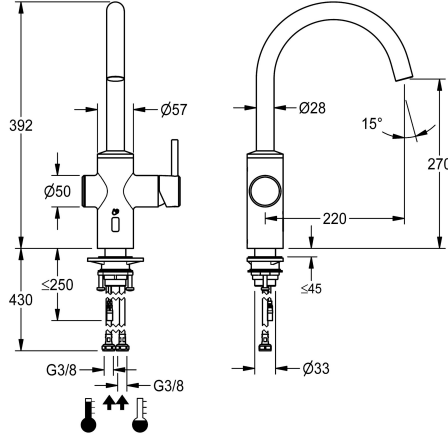

KWC F5LME Rubinetto da cucina ibrido

Modell-Linie: F5L | F5LME001
Rubinetterie per bagni | Rubinetterie monocomando

KWC-No.

2030061048

Rubinetto da cucina ibrido F5LME DN 15 come miscelatore a bordo lavabo con bocca orientabile, bloccabile in posizione centrale. Intervallo di inclinazione regolabile a 50°, 120° e 360°. Da collegare ad acqua calda e fredda mediante tubi flessibili inclusi i filtri. Miscelatore monocomando con cartuccia con tecnologia a dischi ceramici e blocco temperatura antitorsione regolabile. Azionamento alternativo tramite riflesso della mano sul sensore optoelettronico per mandata dell'acqua temporizzata con temperatura dell'acqua miscelata preimpostata. Cartuccia del miscelatore, elettrovalvola e sensore con elettronica di comando nell'alloggiamento metallico, acciaio spazzolato. Regolatore del getto laminare con regolatore di portata integrato da 8,0 l/min. Proiezione da 220 mm. Flussaggio

L'alloggiamento batteria comprensivo di batteria o l'alimentatore con cavo di prolunga vanno ordinati a parte.

Dati tecnici

De-pressurizzato
con filtro
Principio di funzionamento
ATT-WS-HYGIENE-FLUSH
Diametro mandata
ATT-WS-LOCKINGMECHANISM
Materiale connessioni
Pressione portata minima
Tipologia della miscelazione
ATT-WS-POPOPWASTESET
ATT-WS-ROSETTES
ATT-WS-SPOUT
Finitura della superficie
ATT-WS-TEMPERATURELIMIT
Disinfezione termica
Tipo di montaggio
Funzionamento
Tipologia sapone
ATT-WS-VOLFLOWRATE3
ATT-WS-WATCON
Colore accento

Pezzi di ricambio

Cartuccia elettrovalvola

2030045522
ACXX9002

Valvola antiritorno DN 6

2030045816
ASXX9002

Guarnizione filtro 16 x 8 x 1,6 mm

2000104720
ASXX1012

Adapter cable for connection of F5-taps