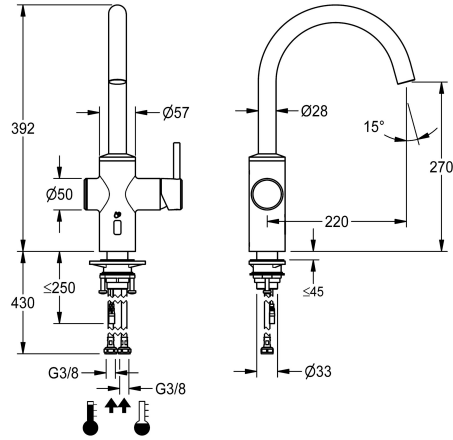

KWC F5LME Rubinetto da cucina ibrido

Modell-Linie: F5L | F5LME001
Rubinetterie per bagni | Rubinetterie monocomando

KWC-No.

2030061048

Rubinetto da cucina ibrido F5LME DN 15 come miscelatore a bordo lavabo con bocca orientabile, bloccabile in posizione centrale. Intervallo di inclinazione regolabile a 50°, 120° e 360°. Da collegare ad acqua calda e fredda mediante tubi flessibili inclusi i filtri. Miscelatore monocomando con cartuccia con tecnologia a dischi ceramici e blocco temperatura antitorsione regolabile. Azionamento alternativo tramite riflesso della mano sul sensore optoelettronico per mandata dell'acqua temporizzata con temperatura dell'acqua miscelata preimpostata. Cartuccia del miscelatore, elettrovalvola e sensore con elettronica di comando nell'alloggiamento metallico, acciaio spazzolato. Regolatore del getto laminare con regolatore di portata integrato da 8,0 l/min. Proiezione da 220 mm. Flussaggio

L'alloggiamento batteria comprensivo di batteria o l'alimentatore con cavo di prolunga vanno ordinati a parte.

Dati tecnici

De-pressurizzato

con filtro

Principio di funzionamento

ATT-WS-HYGIENE-FLUSH

Diametro mandata