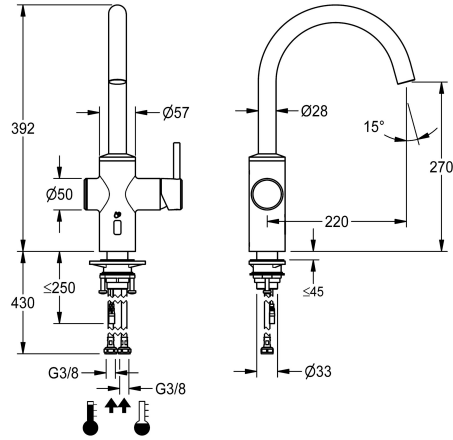

KWC F5LME Hybride keukenkraan

Modell-Linie: F5L | F5LME001
Kranen | Eengreepkranen

KWC-No.

2030061048

F5LME Hybride keukenkraan DN 15 als wastafelmengkraan met zwenkuitloop, vergrendelbaar in middelste stand. Instelbaar zwenkbereik 50°, 120° en 360°. Voor aansluiting op warm en koud water met slangen met zeven. Eengreepsmengkraan met mengpatroon met keramische schijftechniek en instelbare, tegen doordraaien beveiligde temperatuuraanslag. Alternatieve bediening met handreflectie dankzij een opto-elektronische sensor voor een tijdgestuurde waterafgifte met vooraf ingestelde mengwatertemperatuur. Mengpatroon, magneetventiel en sensor met besturingselektronica in volledig metalen behuizing, geborsteld chroomnikkelstaal. Laminaire straalregelaar met geïntegreerde debietregelaar 8,0 l/min. Uitloopsprong 220 mm. Geactiveerde

Batterijvak inclusief batterij of netvoeding incl. verlengkabel moeten apart worden besteld.

Technical Data

Drukloos
met filter
Werkingsprincipe
Hygiënespoeling
Diameter nominaal
ATT-WS-LOCKINGMECHANISM
Materiaal montage
Minimum dynamische druk
Type menging
ATT-WS-POPUWASTESET
ATT-WS-ROSETTES
ATT-WS-SPOUT
Oppervlaktebehandeling
ATT-WS-TEMPERATURELIMIT
Thermische desinfectie
Type montage
Type bediening
Type kraan
ATT-WS-VOLFLOWRATE3
ATT-WS-WATCON
Accentkleur

Afstandsbediening

2030036849
ACEX9004

KWC F5LME Hybride keukenkraan

Modell-Linie: F5L | F5LME001
Kranen | Eengreepkranen

Reserve onderdelen

Magneetventielpatroon

2030045522
ACXX9002

Terugslagbegrenzer DN 6