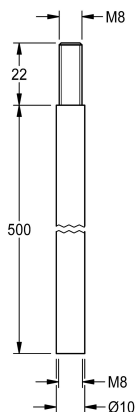

## KWC

Extension for coupling-rod

Modell-Linie: EMERGENCYSHOWERS | ZFAID0003  
Nouzová sprchová zařízení | Příslušenství

### KWC-No.

**2030061050**

Extension for coupling-rod and pull-rod for wide doors, length 500 mm

Prodloužení spojovací/tažné tyče pro větší šířky dveří, délka 500 mm.