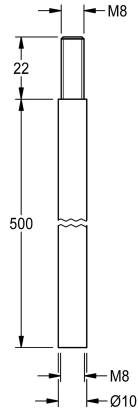

KWC

Kuppel-/Zugstangenverlängerung

Modell-Linie: EMERGENCYSHOWERS | ZFAID0003

Notduschen | Zubehör Notduschen

KWC-Nr.

2030061050

Kuppel-/Zugstangenverlängerung für größere Türbreiten, Länge 500 mm

Kuppel-/Zugstangenverlängerung für größere Türbreiten, Länge 500 mm.