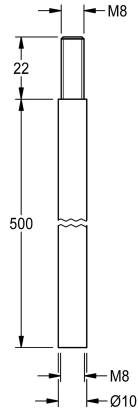

### Extensión de tirador/acoplamiento

Modell-Linie: EMERGENCYSHOWERS | ZFAID0003

Duchas de emergencia | Piezas complementarias para ducha de emergencia

#### KWC-No.

**2030061050**

Extensión de tirador/acoplamiento para puertas de un mayor ancho,  
500 mm de largo.

Extensión de tirador/acoplamiento para puertas de un mayor ancho,  
500 mm de largo.