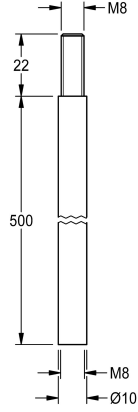

## KWC

Jatko-/liitoskappale vetotanko

Modell-Linie: EMERGENCYSHOWERS | ZFAID0003  
Hätäsuihkut | Hätäsuihkujen täydennysosat

### KWC-No.

**2030061050**

Jatko-/liitoskappale vetotankoon suuremmille ovileveysille, pituus 500 mm.

Jatko-/liitoskappale vetotankoon suuremmille ovileveysille, pituus 500 mm.