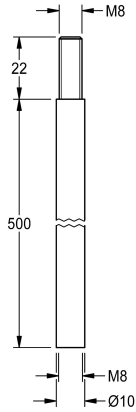

KWC

Rallonge de barre d'accouplement/de traction

Modell-Linie: EMERGENCYSHOWERS | ZFAID0003

Douches d'urgence | Complementary parts douches d'urgence

KWC-No.

2030061050

Rallonge de barre d'accouplement/de traction pour grande largeur de porte, longueur 500 mm

Rallonge de barre d'accouplement/de traction pour grande largeur de porte, longueur 500 mm.

Données techniques

teamNumber

0