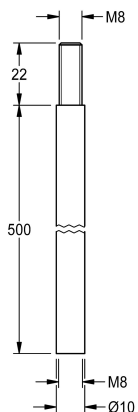

Rallonge de barre d'accouplement/de traction

Modell-Linie: EMERGENCYSHOWERS | ZFAID0003

Douches d'urgence | Complementary parts douches d'urgence

KWC-No.

2030061050

Rallonge de barre d'accouplement/de traction pour grande largeur de porte, longueur 500 mm

Rallonge de barre d'accouplement/de traction pour grande largeur de porte, longueur 500 mm.