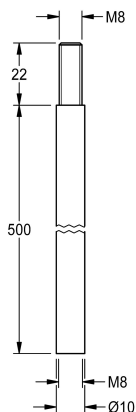

KWC

Extension for coupling-rod

Modell-Linie: EMERGENCYSHOWERS | ZFAID0003
Nödduschar | Kompletterande delar nödduschar

KWC-No.

2030061050

Extension for coupling-rod and pull-rod for wide doors, length 500 mm

Kupol-/dragstångsförlängning för bredare dörrar, längd 500 mm.