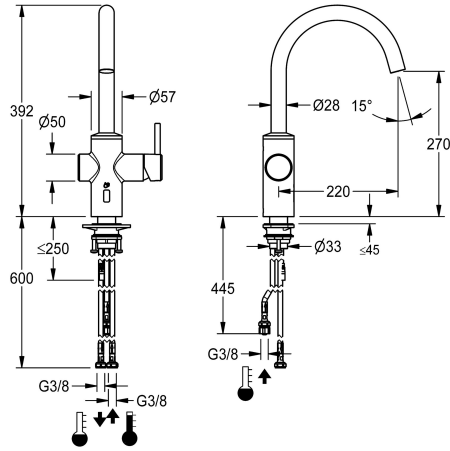

KWC F5LME

Hybrid kitchen fitting for hot water heater

Modell-Linie: F5L | F5LME002

Umyvadlové armatury | Hydraulické armatury

KWC-No.

2030061065

F5LME hybridní kuchyňská armatura DN 15 jako stojánková baterie s otočným vývodem, aretace ve střední poloze. Nastavitelné rozsahy otáčení 50°, 120° a 360°. K připojení na otevřené podumyvadlové zásobníkové ohřivače pomocí hadic. Pákový směšovač se směšovací kartuší s keramickými destičkami a nastavitelným teplotním dorazem s pojistkou proti přetočení. Alternativní spuštění přiblížením dlaně k optoelektronickému senzoru pro časově řízený výdej vody s řednastavenou teplotou smíchané vody. Směšovací kartuše, elektromagnetický ventil a senzor s řídicí elektronikou v celokovovém tělese, kartáčovaná ušlechtilá ocel. S regulátorem proudu vody. Rozpětí 220 mm.

Přihrádka na baterii včetně baterie nebo síťový zdroj a prodlužovací kabel se musí objednat zvlášť.

Technické údaje

Snižovaný tlak
s filtrem
Ovládání
ATT-WS-HYGIENE-FLUSH
Nominální průměr
ATT-WS-LOCKINGMECHANISM
Materiál armatury
Minimální tlak průtoku
Typ směšování
ATT-WS-POPUPWASTESET
ATT-WS-ROSETTES
ATT-WS-SPOUT
Povrchová úprava armatury
ATT-WS-TEMPERATURELIMIT
Termická dezinfekce
Způsob montáže
Ovládání
Typ baterie
ATT-WS-WATCON
Barevné varianty

ano
ano
manuální
připraveno
DN 15
TOP-NONCERAMIC
ušlechtilá ocel
1 bar
ano
Ne
Ne
ROTATING-TOP
kartáčovaný
ano
ano
TAPHOLE
manuální
Pillar tap
hadice
NONE

Nezbytné příslušenství

KWC F5LME

Hybrid kitchen fitting for hot water heater

Modell-Linie: F5L | F5LME002

Umyvadlové armatury | Hydraulické armatury

Příhrádka na baterii

3600002063
ACEX9023

Power supply unit

2030039477
ACEX9001

Prodlužovací kabel 5 m

2030043814
ACEX9010