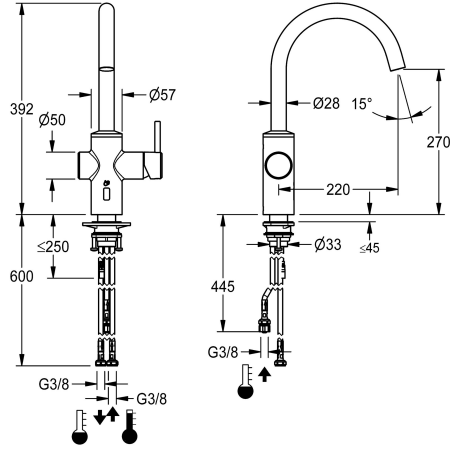

KWC F5LME

Grifo de cocina híbrido para acumulador

Modell-Linie: F5L | F5LME002

Griferías de lavabo | Grifo para lavabo

KWC-No.

2030061065

F5LME Grifo de cocina híbrido DN 15 como grifo de pie con salida orientable, bloqueable en su ajuste central. Grado de orientación ajustable a 50°, 120° y 360°. Conexión a mediante tubos flexibles al depósito bajo encimera. Mezclador monomando con cartucho mezclador con tecnología de discos de cerámica y tope de temperatura con protección antigiro ajustable. Accionamiento alternativo mediante movimiento y reflexión de la mano ante un sensor optoelectrónico para un abastecimiento de agua con control temporal y temperatura de mezclado preconfigurada. Cartucho mezclador, válvula magnética y sensor con electrónica de control en carcasa totalmente metálica de acero inoxidable pulido. Con formador de chorro. Longitud de 220 mm. Descarga higiénica activa 24 horas tras la última activación, desconexión de

El compartimento para la batería, incluida la batería o la fuente de alimentación y el cable de extensión, deben solicitarse por separado.

Datos técnicos

Sin presión
con filtro
Mecanismo de activación
ATT-WS-HYGIENE-FLUSH
Diámetro de entrada
ATT-WS-LOCKINGMECHANISM
Material
Presión de caudal mínimo
Mezcla
ATT-WS-POPUPWASTESET
ATT-WS-ROSETTES
ATT-WS-SPOUT
Tratamiento de la superficie
ATT-WS-TEMPERATURELIMIT
Desinfección térmica
Tipo de montaje
Tipo de operación
Tipo de grifo
ATT-WS-WATCON
Color acento