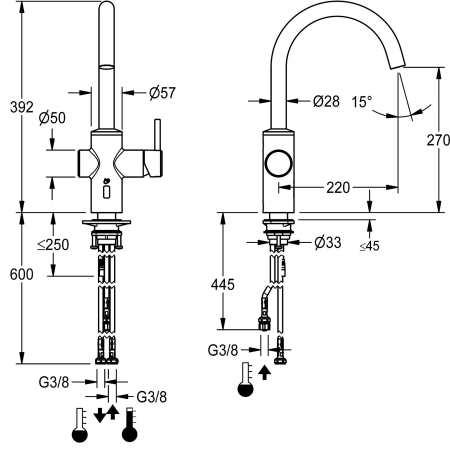

### KWC-No.

2030061065

F5LME hybridikeittiöhana DN 15, kääntyvä kaareva juoksuputki, lukittavissa keskiasentoon. Säädettävä kääntöalue 50°; 120° ja 360°. Liitetään avoimeen matalavirtaiseen kuumavesivaraajan letkuilla. Keraaminen toimiosa kiekkotekniikalla sekä säädettävä lukittava lämpötilanrajotin. Vaihtoehtoinen käyttö optoelektronisella sensorilla, jolloin ajastettu veden jakelu ja esisäädetty veden lämpötila. Toimiosa, magneettiventtiili, sensori ja ohjauselektronikka täysmessinkirungossa, joka harjattua krominikkeliterästä. Poresuuttimessa laminaarivirtaus. Ulottuma 220 mm. Hygieniahuhtelun aktivointi 24 tuntia edellisestä käytöstä,