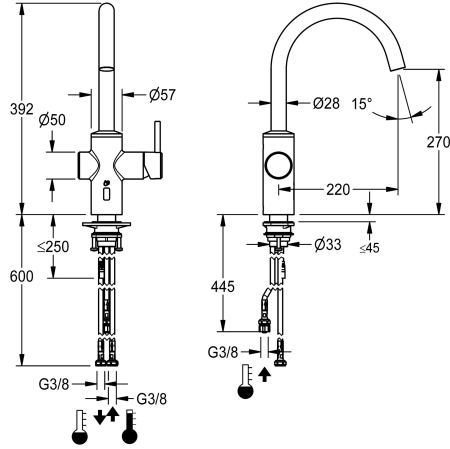

KWC F5LME

Mitigeur de cuisine hybride pour réservoir

Modell-Linie: F5L | F5LME002

Robinetteries | Robinets à monocommande

KWC-No.

2030061065

Mitigeur de cuisine hybride F5LME DN 15 en sur plage avec sortie pivotante, verrouillable en position centrale. Rayons de pivotement réglables à 50°, 120° et 360°. Pour la connexion avec tuyaux de raccordement à chauffe-eau sous évier. Mitigeur monolevier avec cartouche mélangeuse avec technique à disques en céramique et butée de température anti-rotation réglable. Commande alternative par réflexion de la main via un capteur optoélectronique pour un écoulement de l'eau temporisé avec une température d'eau mitigée pré-réglée. Cartouche mélangeuse, électrovanne et capteur avec électronique de commande en boîtier entièrement métallique, en acier inoxydable brossé. Avec régulateur de jet. Saillie de 220 mm. Rinçage hygiénique activé 24 heures après le dernier actionnement,

coupeure de sécurité en cas de réflexion permanente et enregistrement de données statistiques. Avec possibilité de paramétrage et de communication par télécommande bidirectionnelle en option. Au choix pour fonctionnement sur piles avec compartiment à piles pour piles au lithium 6 V (CR-P2) par robinet pour un montage sous l'évier ou une alimentation en tension séparée via un bloc d'alimentation 6,75 V/12 V DC ou accessoire système AQUA 3000 open.

Le compartiment à pile avec la batterie ou le bloc d'alimentation et la rallonge doivent être commandés séparément.

Données techniques

Dépressurisé

avec filtre

Principe de fonctionnement

ATT-WS-HYGIENE-FLUSH

Diamètre intérieur

ATT-WS-LOCKINGMECHANISM

Matière de l'installation

Pression dynamique minimale

Type de mélangeur

ATT-WS-POPOPWASTESET

ATT-WS-ROSETTES

ATT-WS-SPOUT