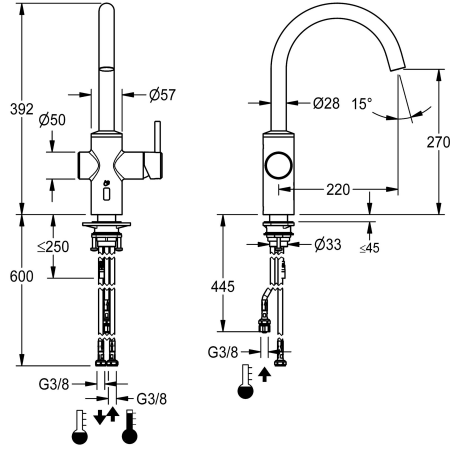

## KWC F5LME

Mitigeur de cuisine hybride pour réservoir

Modell-Linie: F5L | F5LME002

Robinetteries | Robinets à monocommande

KWC-No.

2030061065

Mitigeur de cuisine hybride F5LME DN 15 en sur plage avec sortie pivotante, verrouillable en position centrale. Rayons de pivotement réglables à 50°, 120° et 360°. Pour la connexion avec tuyaux de raccordement à chauffe-eau sous évier. Mitigeur monolevier avec cartouche mélangeuse avec technique à disques en céramique et butée de température anti-rotation réglable. Commande alternative par réflexion de la main via un capteur optoélectronique pour un écoulement de l'eau temporisé avec une température d'eau mitigée pré-réglée. Cartouche mélangeuse, électrovanne et capteur avec électronique de commande en boîtier entièrement métallique, en acier inoxydable brossé. Avec régulateur de jet. Saillie de 220 mm. Rinçage hygiénique activé 24 heures après le dernier actionnement,

coupeure de sécurité en cas de réflexion permanente et enregistrement de données statistiques. Avec possibilité de paramétrage et de communication par télécommande bidirectionnelle en option. Au choix pour fonctionnement sur piles avec compartiment à piles pour piles au lithium 6 V (CR-P2) par robinet pour un montage sous l'évier ou une alimentation en tension séparée via un bloc d'alimentation 6,75 V/12 V DC ou accessoire système AQUA 3000 open.

### Données techniques

Dépressurisé

avec filtre

Principe de fonctionnement

ATT-WS-HYGIENE-FLUSH

Diamètre intérieur

ATT-WS-LOCKINGMECHANISM

Matière de l'installation