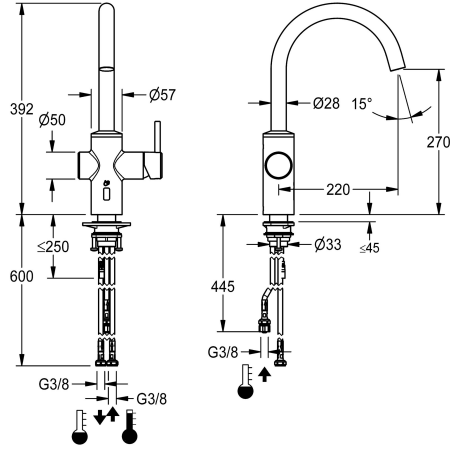

## KWC F5LME Rubinetto da cucina ibrido per accumulatore

**Modell-Linie: F5L | F5LME002**  
Rubinetterie per bagni | Rubinetterie monocomando

### KWC-No.

**2030061065**

Rubinetto da cucina ibrido F5LME DN 15 come miscelatore a bordo lavabo con bocca orientabile, bloccabile in posizione centrale. Intervallo di inclinazione regolabile a 50°, 120° e 360°. Da collegare al boiler aperto fissato a terra mediante tubi flessibili. Miscelatore monocomando con cartuccia con tecnologia a dischi ceramici e blocco temperatura antitorsione regolabile. Azionamento alternativo tramite riflesso della mano sul sensore optoelettronico per mandata dell'acqua temporizzata con temperatura dell'acqua miscelata preimpostata. Cartuccia del miscelatore, elettrovalvola e sensore con elettronica di comando nell'alloggiamento metallico, acciaio spazzolato. Con diffusore del getto. Proiezione 220 mm. Flussaggio sanitario attivato per 24 ore dopo l'ultimo azionamento, interruttore