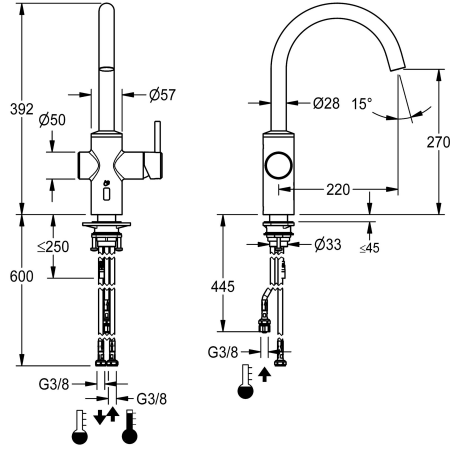

KWC F5LME F5LME Hybride keukenkraan voor reservoir

Modell-Linie: F5L | F5LME002
Kranen | Eengreepkranen

KWC-No.

2030061065

F5LME Hybride keukenkraan DN 15 als wastafelmengkraan met zwenkuitloop, vergrendelbaar in middelste stand. Instelbaar zwenkbereik 50°, 120° en 360°. Voor aansluiting met slangen op open onderbouwboilers. Eengreepsmengkraan met mengpatroon met keramische schijftechniek en instelbare, tegen doordraaien beveiligde temperatuuraanslag. Alternatieve bediening met handreflectie dankzij een opto-elektronische sensor voor een tijdgestuurde waterafgifte met vooraf ingestelde mengwater temperatuur. Mengpatroon, magneetventiel en sensor met besturingselektronica in volledig metalen behuizing, geborsteld chroomnikkelstaal. Met straalvormer. Uitloopsprong 220 mm.

Batterijvak inclusief batterij of netvoeding incl. verlengkabel moeten apart worden besteld.

Technical Data

Drukloos
met filter
Werkingsprincipe
Hygiënespoeling
Diameter nominaal
ATT-WS-LOCKINGMECHANISM
Materiaal montage
Minimum dynamische druk
Type menging
ATT-WS-POPUPWASTESET
ATT-WS-ROSETTES
ATT-WS-SPOUT
Oppervlaktebehandeling
ATT-WS-TEMPERATURELIMIT
Thermische desinfectie
Type montage
Type bediening
Type kraan
ATT-WS-WATCON
Accentkleur