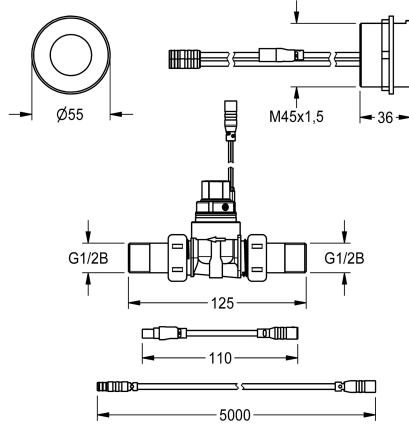

KWC F5E Umyvadlová armatura

Modell-Linie: F5E | F5EV1013
Umyvadlové armatury | Elektronické armatury

KWC-No.

2030062315

F5E - umyvadlová armatura DN15 s kombinovaným způsobem montáže k instalaci za stěnu. Optoelektronicky řízená, spuštění přiblížením dlaně k senzoru. K připojení na smíchanou teplou nebo studenou vodu. S kulatým senzorem (průměr 55 mm), s integrovanou řídicí elektronikou a vypnutím kvůli čištění, leštěná chromovaná mosaz, k přišroubování zezadu, s pojistkou proti přetočení, elektromagnetický ventil se šroubením G 1/2 B, prodlužovací kabel pro elektromagnetický ventil, délka 5 m. Aktivované hygienické proplachování 24 hodin po posledním

ano

Nominální průměr

DN 15

Velikost přívodní trubky

G 1/2 B

ATT-WS-LOCKINGMECHANISM

TOP-NONCERAMIC

Materiál pouzdra/krytu