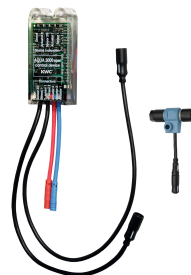

KWC F5E Umyvadlová armatura

Modell-Linie: F5E | F5EV1013
Umyvadlové armatury | Elektronické armatury

KWC-No.

2030062315

F5E - umyvadlová armatura DN15 s kombinovaným způsobem montáže k instalaci za stěnu. Optoelektronicky řízená, spuštění přiblížením dlaně k senzoru. K připojení na smíchanou teplou nebo studenou vodu. S kulatým senzorem (průměr 55 mm), s integrovanou řídicí elektronikou a vypnutím kvůli čištění, leštěná chromovaná mosaz, k přišroubování zezadu, s pojistkou proti přetočení, elektromagnetický ventil se šroubením G 1/2 B, prodlužovací kabel pro elektromagnetický ventil, délka 5 m. Aktivované hygienické proplachování 24 hodin po posledním

POLISHED

KWC F5E Umyvadlová armatura

Modell-Linie: F5E | F5EV1013
Umyvadlové armatury | Elektronické armatury

ATT-WS-TEMPERATURELIMIT	Ne
Termická dezinfekce	Ne
ATT-WS-TRANSFORMER	Ne
Způsob montáže	skrytá montáž
Ovládní	senzor
Typ senzoru	optoelektronický senzor
Typ baterie	nástěnná baterie
ATT-WS-WATCON	THREAD
Barevné varianty	NONE

Nezbytné příslušenství

Příhrádka na baterii

360002063
ACEX9023

Síťový zdroj

2030039477
ACEX9001

Prodlužovací kabel 5 m

2030043814
ACEX9010

Volitelné příslušenství

Obousměrné dálkové ovládní pro armatury F3 a F5

2030036654
ACEX9005

Dvoutlačítkové dálkové ovládní pro armatury f3 a f5

2030036849
ACEX9004

Elektronický modul EM5 s ID 02090

2030065092
ACEV1002

Krycí deska

2000101054
ZAQUA084