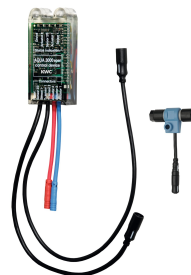

Notwendiges Zubehör

Batteriefach

360002063
ACEX9023

Netzteil

2030039477
ACEX9001

Verlängerungskabel 5 m (je Armatur)

2030043814
ACEX9010

Optionales Zubehör

Bidirektionale Fernbedienung für F3 und F5 Armaturen

2030036654
ACEX9005

2-Tasten-Fernbedienung für F3 und F5 Armaturen

2030036849
ACEX9004

Elektronikmodul EM5 für F5 Wascharmatur

2030065092
ACEV1002

Abdeckplatte