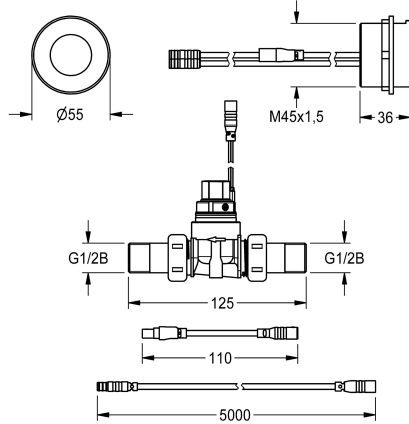

KWC F5E

Waschplatzarmatur für Hinterwandinstallation

Modell-Linie: F5E | F5EV1013

Wascharmaturen | Elektronische Armaturen

KWC-Nr.

2030062315

F5E Waschplatzarmatur DN 15 in Kombinationsbauweise für Hinterwandinstallation. Opto-elektronisch gesteuert, Auslösung über Handreflexion. Zum Anschluss an vorgemischtes Warmwasser oder Kaltwasser. Mit rundem Sensor (Durchmesser 55 mm), mit integrierter Steuerelektronik und Reinigungsabschaltung, Messing poliert verchromt, von hinten zu verschrauben, mit Verdrehsicherung, Magnetventil mit Verschraubungen G 1/2 B, Verlängerungskabel für Magnetventil, Länge 5 m. Aktivierte Hygienespülung 24 Stunden nach letzter