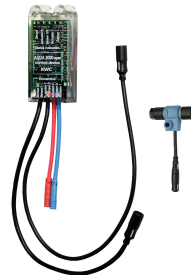

verchromt

poliert

KWC F5E

Waschplatzarmatur für Hinterwandinstallation

Modell-Linie: F5E | F5EV1013

Wascharmaturen | Elektronische Armaturen

Temperaturanschlag	nein
Thermische Desinfektion	nein
mit Trafo/Netzteil	nein
Art der Montage	verdeckt
Art der Bedienung	Sensorbetätigung
Typ des Sensors	opto-elektronischer Sensor
Art der Wascharmatur	Wandeinbauarmatur
Wasseranschluss	Gewindestutzen (Außengewinde)
Akzentfarbe	ohne
teamNumber	0

Notwendiges Zubehör

Batteriefach

360002063
ACEX9023

Netzteil

2030039477
ACEX9001

Verlängerungskabel 5 m (je Armatur)

2030043814
ACEX9010

Optionales Zubehör

Bidirektionale Fernbedienung für F3 und F5 Armaturen

2030036654
ACEX9005

2-Tasten-Fernbedienung für F3 und F5 Armaturen

2030036849
ACEX9004

Elektronikmodul EM5 für F5 Wascharmatur

2030065092
ACEV1002

Abdeckplatte