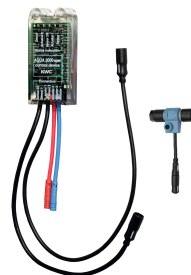

KWC F5E

Waschplatzarmatur für Hinterwandinstallation

Modell-Linie: F5E | F5EV1013

Wascharmaturen | Elektronische Armaturen

KWC-Nr.

2030062315

F5E Waschplatzarmatur DN 15 in Kombinationsbauweise für Hinterwandinstallation. Opto-elektronisch gesteuert, Auslösung über Handreflexion. Zum Anschluss an vorgemischtes Warmwasser oder Kaltwasser. Mit rundem Sensor (Durchmesser 55 mm), mit integrierter Steuerelektronik und Reinigungsabschaltung, Messing poliert verchromt, von hinten zu verschrauben, mit Verdrehsicherung, Magnetventil mit Verschraubungen G 1/2 B, Verlängerungskabel für Magnetventil, Länge 5 m. Aktivierte Hygienespülung 24 Stunden nach letzter

KWC F5E

Waschplatzarmatur für Hinterwandinstallation

Modell-Linie: F5E | F5EV1013

Wascharmaturen | Elektronische Armaturen

Temperaturanschlag	nein
Thermische Desinfektion	nein
mit Trafo/Netzteil	nein
Art der Montage	verdeckt
Art der Bedienung	Sensorbetätigung
Typ des Sensors	opto-elektronischer Sensor
Art der Wascharmatur	Wandeinbauarmatur
Wasseranschluss	Gewindestutzen (Außengewinde)
Akzentfarbe	ohne

Notwendiges Zubehör

Batteriefach

360002063
ACEX9023

Netzteil

2030039477
ACEX9001

Verlängerungskabel 5 m (je Armatur)

2030043814
ACEX9010

Optionales Zubehör

Bidirektionale Fernbedienung für F3 und F5 Armaturen

2030036654
ACEX9005

2-Tasten-Fernbedienung für F3 und F5 Armaturen

2030036849
ACEX9004

Elektronikmodul EM5 für F5 Wascharmatur

2030065092
ACEV1002

Abdeckplatte