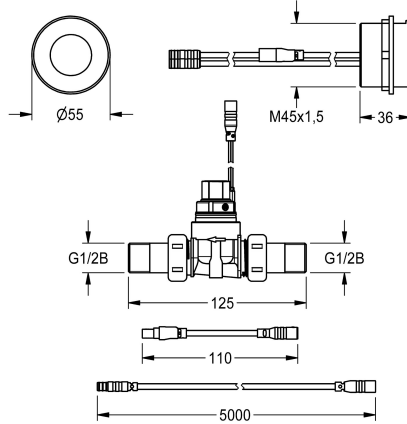

KWC F5E

Waschplatzarmatur für Hinterwandinstallation

Modell-Linie: F5E | F5EV1013

Wascharmaturen | Elektronische Armaturen

KWC-Nr.

2030062315

F5E Waschplatzarmatur DN 15 in Kombinationsbauweise für Hinterwandinstallation. Opto-elektronisch gesteuert, Auslösung über Handreflexion. Zum Anschluss an vorgemischtes Warmwasser oder Kaltwasser. Mit rundem Sensor (Durchmesser 55 mm), mit integrierter Steuerelektronik und Reinigungsabschaltung, Messing poliert verchromt, von hinten zu verschrauben, mit Verdrehsicherung, Magnetventil mit Verschraubungen G 1/2 B, Verlängerungskabel für Magnetventil, Länge 5 m. Aktivierte Hygienespülung 24 Stunden nach letzter