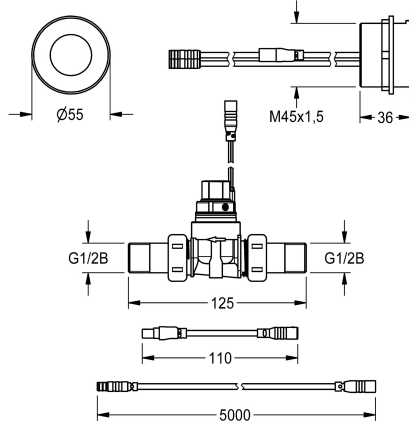

KWC F5E

Tvättställsblandare i kombinationsmetod för dold installation

Modell-Linie: F5E | F5EV1013

Kranar | Elektroniska kranar

KWC-No.

2030062315

F5E tvättställsblandare i kombinationsmetod för dold installation. Optoelektronisk styrning, aktivering via handreflexion. För anslutning till förblandat varm- eller kallvatten. Med rund sensor (diameter 55 mm), med integrerad styrelektronik och rengöringsavstängning. Polerad förkromad mässing, ska skruvas på bak, med vridsäkring. Magnetventil med skruvanslutningar G 1/2 B. Förlängningskabel för magnetventil, längd 5 m. Aktiverad hygienspolning 24 timmar efter senaste spolning och lagring av statistiska data. Med möjlighet till

Nominell diameter

DN 15

Inbyggnadsmått

G 1/2 B

ATT-WS-LOCKINGMECHANISM

TOP-NONCERAMIC

Material hölje

Mässing