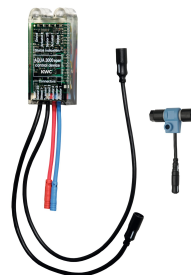

KWC F5E

Tvättställsblandare i kombinationsmetod för dold installation

Modell-Linie: F5E | F5EV1013

Kranar | Elektroniska kranar

KWC-No.

2030062315

F5E tvättställsblandare i kombinationsmetod för dold installation. Optoelektronisk styrning, aktivering via handreflexion. För anslutning till förblandat varm- eller kallvatten. Med rund sensor (diameter 55 mm), med integrerad styrelektronik och rengöringsavstängning. Polerad förkromad mässing, ska skruvas på bak, med vridsäkring. Magnetventil med skruvanslutningar G 1/2 B. Förlängningskabel för magnetventil, längd 5 m. Aktiverad hygienspolning 24 timmar efter senaste spolning och lagring av statistiska data. Med möjlighet till

Nödvändiga tillbehör

Battery compartment

360002063
ACEX9023

Power supply unit

2030039477
ACEX9001

Extension cable 5 m

2030043814
ACEX9010

Extratillbehör

Bidirectional remote control for electronic fittings F3 and F5

2030036654
ACEX9005

2-button remote control for fittings F3 and F5

2030036849
ACEX9004

Elektronikmodul EM5 med ID 02090

2030065092
ACEV1002

Cover plate