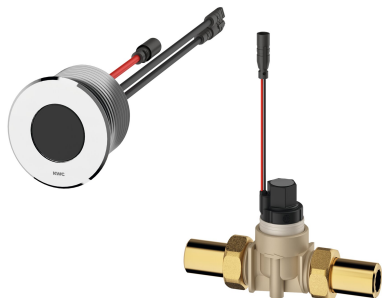

KWC F5E

Pisoárová splachovací armatura k instalaci za stěnu

Modell-Linie: F5E | F5EF3002

Splachovací armatury | Elektronické pisoárové splachovací armatury

KWC-No.

2030062317

F5E - pisoárová splachovací armatura DN15 s kombinovaným způsobem montáže k instalaci za stěnu, optoelektronicky řízená. S kulatým senzorem (průměr 55 mm), s integrovanou řídicí elektronikou a vypnutím kvůli čištění, leštěná chromovaná mosaz, k přišroubování zezadu, s pojistkou proti přetočení, elektromagnetický ventil se šroubením G 1/2 B, prodlužovací kabel pro elektromagnetický ventil, délka 5 m. Aktivované hygienické proplachování 24 hodin po posledním použití a ukládání statistických údajů. S možností nastavení funkčních parametrů a

komunikace pomocí volitelného obousměrného dálkového ovládání. Volitelně pro bateriový provoz s lithiovou baterií 6 V (CR-P2) na jednu armaturu nebo samostatné elektrické napájení pomocí síťového zdroje 6,75 V / 12 V DC nebo systémového příslušenství AQUA 3000 open.

Příhrádka na baterii včetně baterie nebo síťový zdroj a prodlužovací kabel se musí objednat zvlášť.

Technické údaje

Nastavené automatické hygienické proplachování

ATT-WS-FLUVOLUME

Ovládání

Nominální průměr

optoelektronický senzor

THREAD

KWC F5E

Pisořová splachovací armatura k instalaci za stěnu

Modell-Linie: F5E | F5EF3002

Splachovací armatury | Elektronické pisořové splachovací armatury

Nezbytné příslušenství