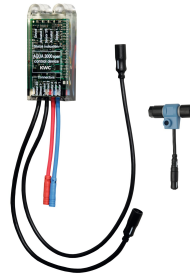

KWC F5E

Pisoárová splachovací armatura k instalaci za stěnu

Modell-Linie: F5E | F5EF3002

Splachovací armatury | Elektronické pisoárové splachovací armatury

KWC-No.

2030062317

F5E - pisoárová splachovací armatura DN15 s kombinovaným způsobem montáže k instalaci za stěnu, optoelektronicky řízená. S kulatým senzorem (průměr 55 mm), s integrovanou řídicí elektronikou a vypnutím kvůli čištění, leštěná chromovaná mosaz, k přišroubování zezadu, s pojistkou proti přetočení, elektromagnetický ventil se šroubením G 1/2 B, prodlužovací kabel pro elektromagnetický ventil, délka 5 m. Aktivované hygienické proplachování 24 hodin po posledním použití a ukládání statistických údajů. S možností nastavení funkčních parametrů a

optoelektronický senzor

THREAD

KWC F5E

Pisořová splachovací armatura k instalaci za stěnu

Modell-Linie: F5E | F5EF3002

Splachovací armatury | Elektronické pisořové splachovací armatury

Nezbytné příslušenství

Přihrádka na baterii

360002063
ACEX9023

Power supply unit

2030039477
ACEX9001

Prodlužovací kabel 5 m

2030043814
ACEX9010

Volitelné příslušenství

Obousměrné dálkové ovládání pro armatury F3 a F5

2030036654
ACEX9005

Dvoutlačítkové dálkové ovládání pro armatury f3 a f5

2030036849
ACEX9004

Elektronický modul EM5

2030056786
ACEF3001

Krycí deska

2000101054
ZAQUA084