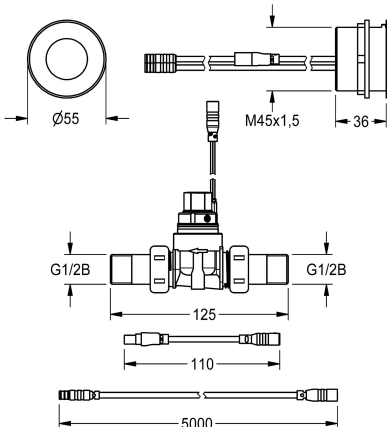

KWC F5E

Pisoárová splachovací armatura k instalaci za stěnu

Modell-Linie: F5E | F5EF3002

Splachovací armatury | Elektronické pisoárové splachovací armatury

KWC-No.

2030062317

F5E - pisoárová splachovací armatura DN15 s kombinovaným způsobem montáže k instalaci za stěnu, optoelektronicky řízená. S kulatým senzorem (průměr 55 mm), s integrovanou řídicí elektronikou a vypnutím kvůli čištění, leštěná chromovaná mosaz, k přišroubování zezadu, s pojistkou proti přetočení, elektromagnetický ventil se šroubením G 1/2 B, prodlužovací kabel pro elektromagnetický ventil, délka 5 m. Aktivované hygienické proplachování 24 hodin po posledním použití a ukládání statistických údajů. S možností nastavení funkčních parametrů a