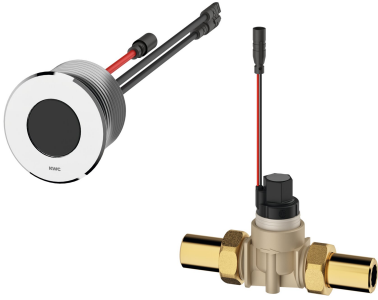

KWC F5E Urinalspülarmatur für Hinterwandinstallation

Modell-Linie: F5E | F5EF3002
Spülarmaturen | Elektronische Urinalspülarmaturen

KWC-Nr.

2030062317

F5E Urinalspülarmatur DN 15 in Kombinationsbauweise für Hinterwandinstallation, opto-elektronisch gesteuert. Mit rundem Sensor (Durchmesser 55 mm), mit integrierter Steuerelektronik und Reinigungsabschaltung, Messing poliert verchromt, von hinten zu verschrauben, mit Verdrehsicherung, Magnetventil mit Verschraubungen G 1/2 B, Verlängerungskabel für Magnetventil, Länge 5 m. Aktivierte Hygienespülung 24 Stunden nach letzter Betätigung und Speicherung von Statistikdaten. Mit Möglichkeit der

Parametrierung und Kommunikation über optionale bidirektionale Fernbedienung. Wahlweise für Batteriebetrieb mit 6 V Lithium Batterie (CR-P2) je Armatur oder separate Spannungsversorgung über Netzteil 6,75 V / 12 V DC oder AQUA 3000 open Systemzubehör.

24 Stunden nach der letzten Betätigung
nein
elektronisch selbstschließend
DN 15
G 1/2 B
Kunststoff
4 bar
0.7 l/s
4 Liter
1 bar
0.3 l/s
2 Liter
Fernbedienung
6,75 / 12 V DC / A3000 open
Transformator
ja
nein
nein
Urinalspüler
verdeckt
Sensorbetätigung
opto-elektronischer Sensor
Gewindestutzen (Außengewinde)

KWC F5E Urinalspülarmatur für Hinterwandinstallation

Modell-Linie: F5E | F5EF3002
Spülarmaturen | Elektronische Urinalspülarmaturen

Notwendiges Zubehör

Batteriefach

3600002063
ACEX9023

Netzteil

2030039477
ACEX9001