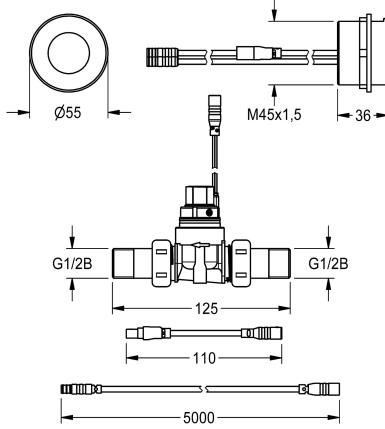

KWC F5E Urinalspülarmatur für Hinterwandinstallation

Modell-Linie: F5E | F5EF3002
Spülarmaturen | Elektronische Urinalspülarmaturen

KWC-Nr.

2030062317

F5E Urinalspülarmatur DN 15 in Kombinationsbauweise für Hinterwandinstallation, opto-elektronisch gesteuert. Mit rundem Sensor (Durchmesser 55 mm), mit integrierter Steuerelektronik und Reinigungsabschaltung, Messing poliert verchromt, von hinten zu verschrauben, mit Verdrehsicherung, Magnetventil mit Verschraubungen G 1/2 B, Verlängerungskabel für Magnetventil, Länge 5 m. Aktivierte Hygienespülung 24 Stunden nach letzter Betätigung und Speicherung von Statistikdaten. Mit Möglichkeit der

Batteriefach inklusive Batterie oder Netzteil zuzüglich Verlängerungskabel muss separat bestellt werden.

Technische Daten

Voreinstellung Hygienespülung
Spülmenge einstellbar
Funktionsprinzip
Nennweite
Anschlussgröße
Material Armatur
maximaler Fließdruck
maximaler Spüldurchfluss
maximale Spülmenge
Mindestfließdruck
Mindestspüldurchfluss
Mindestspülmenge
Parametrierung
Anschlussspannung
Art der Spannungsversorgung
Sicherheitsabschaltung
Schallschutz
mit Trafo/Netzteil
Art der Spülarmatur
Art der Montage
Art der Bedienung
Typ des Sensors
Wasseranschluss

24 Stunden nach der letzten Betätigung
nein
elektronisch selbstschließend
DN 15
G 1/2 B
Kunststoff
4 bar
0.7 l/s
4 Liter
1 bar
0.3 l/s
2 Liter
Fernbedienung
6,75 / 12 V DC / A3000 open
Transformator
ja
nein
nein
Urinalspüler
verdeckt
Sensorbetätigung
opto-elektronischer Sensor
Gewindestutzen (Außengewinde)