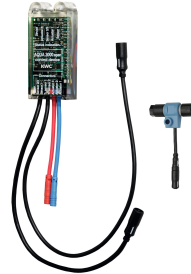

KWC F5E Urinalspülarmatur für Hinterwandinstallation

Modell-Linie: F5E | F5EF3002
Spülarmaturen | Elektronische Urinalspülarmaturen

KWC-Nr.

2030062317

F5E Urinalspülarmatur DN 15 in Kombinationsbauweise für Hinterwandinstallation, opto-elektronisch gesteuert. Mit rundem Sensor (Durchmesser 55 mm), mit integrierter Steuerelektronik und Reinigungsabschaltung, Messing poliert verchromt, von hinten zu verschrauben, mit Verdrehsicherung, Magnetventil mit Verschraubungen G 1/2 B, Verlängerungskabel für Magnetventil, Länge 5 m. Aktivierte Hygienespülung 24 Stunden nach letzter Betätigung und Speicherung von Statistikdaten. Mit Möglichkeit der

KWC F5E

Urinalspülarmatur für Hinterwandinstallation

Modell-Linie: F5E | F5EF3002

Spülarmaturen | Elektronische Urinalspülarmaturen

teamNumber

0

Notwendiges Zubehör

Batteriefach

3600002063
ACEX9023

Netzteil

2030039477
ACEX9001

Verlängerungskabel 5 m (je Armatur)

2030043814
ACEX9010

Optionales Zubehör

Bidirektionale Fernbedienung für F3 und F5 Armaturen

2030036654
ACEX9005

2-Tasten-Fernbedienung für F3 und F5 Armaturen

2030036849
ACEX9004

Elektronikmodul für F5 Urinalspülarmatur

2030056786
ACEF3001

Abdeckplatte

2000101054
ZAQUA084

Ersatzteile

KWC F5E