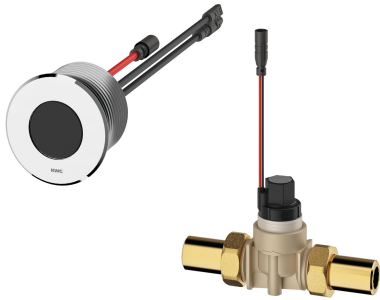

KWC F5E Urinalspülarmatur für Hinterwandinstallation

Modell-Linie: F5E | F5EF3002
Spülarmaturen | Elektronische Urinalspülarmaturen

KWC-Nr.

2030062317

F5E Urinalspülarmatur DN 15 in Kombinationsbauweise für Hinterwandinstallation, opto-elektronisch gesteuert. Mit rundem Sensor (Durchmesser 55 mm), mit integrierter Steuerelektronik und Reinigungsabschaltung, Messing poliert verchromt, von hinten zu verschrauben, mit Verdrehsicherung, Magnetventil mit Verschraubungen G 1/2 B, Verlängerungskabel für Magnetventil, Länge 5 m. Aktivierte Hygienespülung 24 Stunden nach letzter Betätigung und Speicherung von Statistikdaten. Mit Möglichkeit der

Parametrierung und Kommunikation über optionale bidirektionale Fernbedienung. Wahlweise für Batteriebetrieb mit 6 V Lithium Batterie (CR-P2) je Armatur oder separate Spannungsversorgung über Netzteil 6,75 V / 12 V DC oder AQUA 3000 open Systemzubehör.

24 Stunden nach der letzten Betätigung
nein
elektronisch selbstschließend
DN 15
G 1/2 B
Kunststoff
4 bar
0.7 l/s
4 Liter
1 bar
0.3 l/s
2 Liter
Fernbedienung
6,75 / 12 V DC / A3000 open
Transformator
ja
nein
nein
Urinalspüler
verdeckt
Sensorbetätigung
opto-elektronischer Sensor
Gewindestutzen (Außengewinde)

KWC F5E

Urinalspülarmatur für Hinterwandinstallation

Modell-Linie: F5E | F5EF3002

Spülarmaturen | Elektronische Urinalspülarmaturen

teamNumber

0

Notwendiges Zubehör

Batteriefach