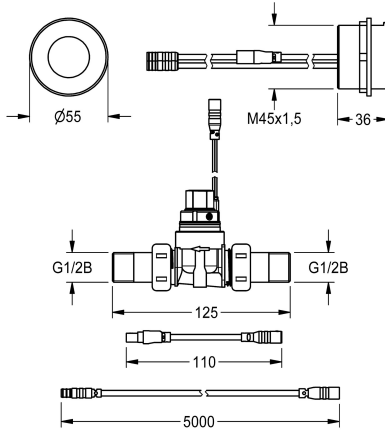

KWC F5E Urinalspülarmatur für Hinterwandinstallation

Modell-Linie: F5E | F5EF3002
Spülarmaturen | Elektronische Urinalspülarmaturen

KWC-Nr.

2030062317

F5E Urinalspülarmatur DN 15 in Kombinationsbauweise für Hinterwandinstallation, opto-elektronisch gesteuert. Mit rundem Sensor (Durchmesser 55 mm), mit integrierter Steuerelektronik und Reinigungsabschaltung, Messing poliert verchromt, von hinten zu verschrauben, mit Verdrehsicherung, Magnetventil mit Verschraubungen G 1/2 B, Verlängerungskabel für Magnetventil, Länge 5 m. Aktivierte Hygienespülung 24 Stunden nach letzter Betätigung und Speicherung von Statistikdaten. Mit Möglichkeit der

Batteriefach inklusive Batterie oder Netzteil zuzüglich Verlängerungskabel muss separat bestellt werden.

Technische Daten

Voreinstellung Hygienespülung
Spülmenge einstellbar
Funktionsprinzip
Nennweite
Anschlussgröße
Material Armatur
Maximaler Fließdruck
Maximaler Spüldurchfluß
Maximale Spülmenge
Mindestfließdruck
Mindestspüldurchfluß
Mindestspülmenge
Parametrierung
Anschlussspannung
Art der Spannungsversorgung
Sicherheitsabschaltung
Schallschutz
mit Trafo/Netzteil
Art der Spülarmatur
Art der Montage
Art der Bedienung
Typ des Sensors
Wasseranschluss

24 Stunden nach der letzten Betätigung
nein
elektronisch selbstschließend
DN 15
G 1/2 B
Kunststoff
4 bar
0.7 l/s
4 Liter
1 bar
0.3 l/s
2 Liter
Fernbedienung
6,75 / 12 V DC / A3000 open
Transformator
ja
nein
nein
Urinalspüler
verdeckt
Sensorbetätigung
opto-elektronischer Sensor
Gewindestutzen (Außengewinde)