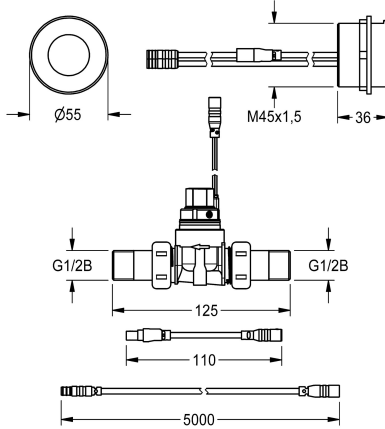

### KWC-Nr.

**2030062317**

F5E Urinalspülarmatur DN 15 in Kombinationsbauweise für Hinterwandinstallation, opto-elektronisch gesteuert. Mit rundem Sensor (Durchmesser 55 mm), mit integrierter Steuerelektronik und Reinigungsabschaltung, Messing poliert verchromt, von hinten zu verschrauben, mit Verdrehsicherung, Magnetventil mit Verschraubungen G 1/2 B, Verlängerungskabel für Magnetventil, Länge 5 m. Aktivierte Hygienespülung 24 Stunden nach letzter Betätigung und Speicherung von Statistikdaten. Mit Möglichkeit der