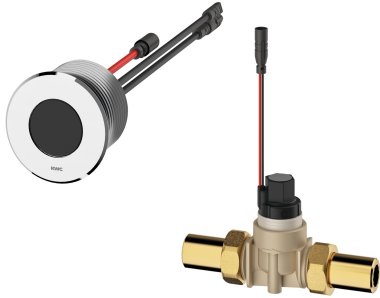

## KWC F5E Urinalspülarmatur für Hinterwandinstallation

Modell-Linie: F5E | F5EF3002  
Spülarmaturen | Elektronische Urinalspülarmaturen

### KWC-Nr.

**2030062317**

F5E Urinalspülarmatur DN 15 in Kombinationsbauweise für Hinterwandinstallation, opto-elektronisch gesteuert. Mit rundem Sensor (Durchmesser 55 mm), mit integrierter Steuerelektronik und Reinigungsabschaltung, Messing poliert verchromt, von hinten zu verschrauben, mit Verdrehsicherung, Magnetventil mit Verschraubungen G 1/2 B, Verlängerungskabel für Magnetventil, Länge 5 m. Aktivierte Hygienespülung 24 Stunden nach letzter Betätigung und Speicherung von Statistikdaten. Mit Möglichkeit der

Parametrierung und Kommunikation über optionale bidirektionale Fernbedienung. Wahlweise für Batteriebetrieb mit 6 V Lithium Batterie (CR-P2) je Armatur oder separate Spannungsversorgung über Netzteil 6,75 V / 12 V DC oder AQUA 3000 open Systemzubehör.

24 Stunden nach der letzten Betätigung
nein
elektronisch selbstschließend
DN 15
G 1/2 B
Kunststoff
4 bar
0.7 l/s
4 Liter
1 bar
0.3 l/s
2 Liter
Fernbedienung
6,75 / 12 V DC / A3000 open
Transformator
ja
nein
nein
Urinalspüler
verdeckt
Sensorbetätigung
opto-elektronischer Sensor
Gewindestutzen (Außengewinde)