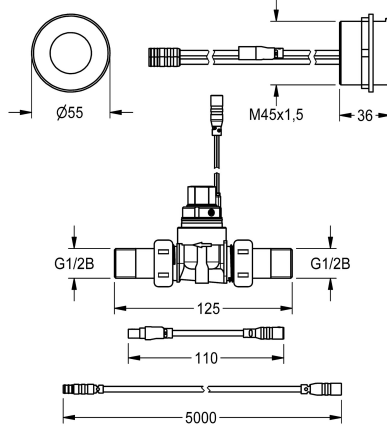

KWC F5E

Urinaalin huuhtelulaitteisto piiloasennukseen

Modell-Linie: F5E | F5EF3002

Huuhtelujärjestelmät | Elektroniset urinaalin huuhtelujärjestelmät

KWC-No.

2030062317

Piiloasennukseen

F5E Urinaalin huuhtelulaitteisto DN 15, yhdistelmärakenne piiloasennusta varten, opto-elektronisesti ohjattu. Pyöreä sensori (halkaisija 55 mm), integroitu ohjauselektronikka ja puhdistuspoiskytkentä, kromattua ja kiillotettua messinkiä. Takaa kiinnitettävä, tahattoman kääntämisen esto. Magneettiventtiili jossa ruuvi kiinnitykset G 1/2 B, jatkojohto maneettiventtiilille, pituus 5 m. Aktivoi hygieniahuuhtelun 24 tuntia edellisen käytön jälkeen ja tallentaa tilastotiedot. Mahdollisuus parametrisointiin ja