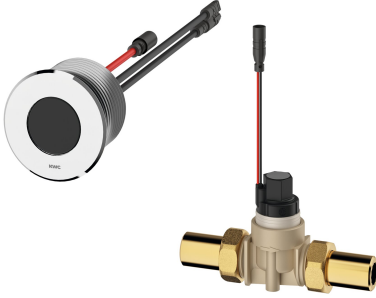

KWC F5E

Urinaalin huuhtelulaitteisto piiloasennukseen

Modell-Linie: F5E | F5EF3002

Huuhtelujärjestelmät | Elektroniset urinaalin huuhtelujärjestelmät

KWC-No.

2030062317

Piiloasennukseen

F5E Urinaalin huuhtelulaitteisto DN 15, yhdistelmärakenne piiloasennusta varten, opto-elektronisesti ohjattu. Pyöreä sensori (halkaisija 55 mm), integroitu ohjauselektronikka ja puhdistuspoiskytkentä, kromattua ja kiillotettua messinkiä. Takaa kiinnitettävä, tahattoman kääntämisen esto. Magneettiventtiili jossa ruuvi kiinnitykset G 1/2 B, jatkojohto maneettiventtiilille, pituus 5 m. Aktivoi hygieniahuuhtelun 24 tuntia edellisen käytön jälkeen ja tallentaa tilastotiedot. Mahdollisuus parametrisointiin ja

kommunikointiin valinnaisella kaksisuuntaisella kaukosäädöllä. Valinnaisesti paristokäyttöinen 6 V:n litiumparistolla (CR-P2) kalustetta kohden tai erillinen jännitteensyöttö verkkolaitteen 6,75 V / 12 V DC välityksellä tai AQUA 3000 open -järjestelmävarusteella.

Paristolokero sekä paristo tai verkkolaitte ja jatkojohto on tilattava erikseen.

Tekniset tiedot

Esi-asennettu automaattinen hygieniahuuhtelu

ATT-WS-FLUVOLUME

Toiminnallinen periaate

Nimellinen halkaisija

Sisääntuloaukon koko

Sensorin tyyppi

ATT-WS-WATCON

24 tuntia viimeisen toimenpiteen jälkeen

Ei

ELECTRONIX-C

DN 15

G 1/2 B

Synteettinen