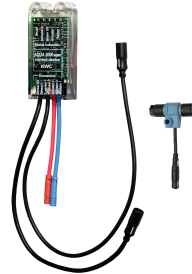

Paristokotelo 6V paristolla

3600002063
ACEX9023

Verkkolaite

2030039477
ACEX9001

Jatkokaapeli 5 metriä

2030043814
ACEX9010

Valinnaiset lisävarusteet

Kaksisuuntainen kaukosäädin

2030036654
ACEX9005

2-painikkeinen kaukosäädin

2030036849
ACEX9004

Elektroniikkamoduuli EM5

2030056786
ACEF3001

Peitelevy A3000 open-infrapunasensorimodulille

2000101054
ZAQUA084