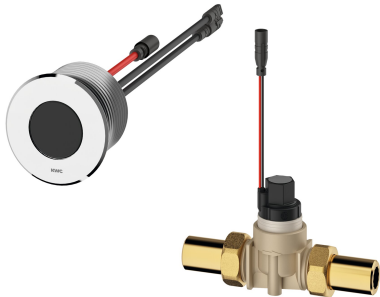

## KWC F5E

### Robinet de chasse d'urinoir pour montage dissimulé

Modell-Linie: F5E | F5EF3002

Systèmes de rinçage | Robinets de rinçage électroniques pour urinoirs

#### KWC-No.

**2030062317**

Robinet de chasse d'urinoir F5E DN 15 à unité mixte pour montage dissimulé, à commande opto-électronique. Avec capteur cylindrique (diamètre 55 mm) à électronique de commande intégrée et désactivation pour le nettoyage, laiton chromé poli, à visser par l'arrière, avec protection anti-torsion, électrovanne à raccords G 1/2 B, rallonge pour électrovanne, longueur 5 m. Rinçage hygiénique activé 24 h après la dernière utilisation et enregistrement de données statistiques. Avec possibilité de paramétrage et de

communication par télécommande bidirectionnelle en option. Au choix pour fonctionnement sur piles avec une pile lithium 6 V (CR-P2) par robinet ou une alimentation en tension séparée par bloc d'alimentation 6,75 V / 12 VCC ou accessoire système AQUA 3000 open.