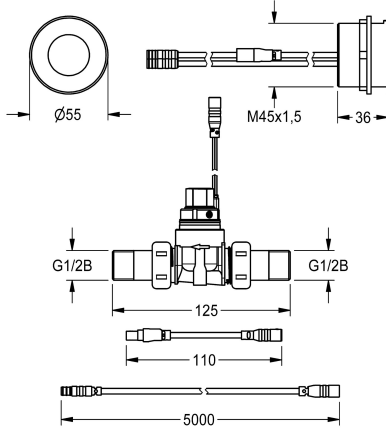

#### KWC-No.

**2030062317**

Robinet de chasse d'urinoir F5E DN 15 à unité mixte pour montage dissimulé, à commande opto-électronique. Avec capteur cylindrique (diamètre 55 mm) à électronique de commande intégrée et désactivation pour le nettoyage, laiton chromé poli, à visser par l'arrière, avec protection anti-torsion, électrovanne à raccords G 1/2 B, rallonge pour électrovanne, longueur 5 m. Rinçage hygiénique activé 24 h après la dernière utilisation et enregistrement de données statistiques. Avec possibilité de paramétrage et de