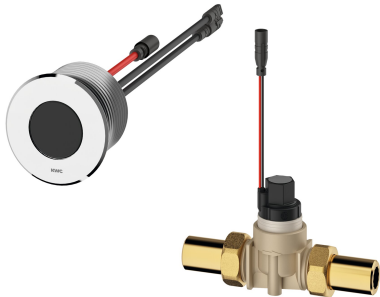

KWC F5E

Robinet de chasse d'urinoir pour montage dissimulé

Modell-Linie: F5E | F5EF3002

Systèmes de rinçage | Robinets de rinçage électroniques pour urinoirs

KWC-No.

2030062317

Robinet de chasse d'urinoir F5E DN 15 à unité mixte pour montage dissimulé, à commande opto-électronique. Avec capteur cylindrique (diamètre 55 mm) à électronique de commande intégrée et désactivation pour le nettoyage, laiton chromé poli, à visser par l'arrière, avec protection anti-torsion, électrovanne à raccords G 1/2 B, rallonge pour électrovanne, longueur 5 m. Rinçage hygiénique activé 24 h après la dernière utilisation et enregistrement de données statistiques. Avec possibilité de paramétrage et de

communication par télécommande bidirectionnelle en option. Au choix pour fonctionnement sur piles avec une pile lithium 6 V (CR-P2) par robinet ou une alimentation en tension séparée par bloc d'alimentation 6,75 V / 12 VCC ou accessoire système AQUA 3000 open.

Le compartiment à pile avec la batterie ou le bloc d'alimentation et la rallonge doivent être commandés séparément.

Données techniques

Réglage d'usine du rinçage d'hygiène

ATT-WS-FLUVOLUME

Principe de fonctionnement

Fonctionnement du détecteur

Détecteur opto-électronique

THREAD

KWC F5E

Robinet de chasse d'urinoir pour montage dissimulé

Modell-Linie: F5E | F5EF3002

Systèmes de rinçage | Robinets de rinçage électroniques pour urinoirs