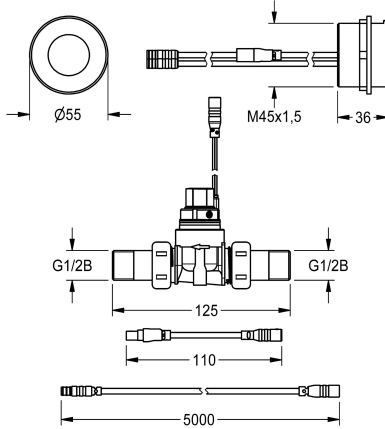

KWC F5E

Robinet de chasse d'urinoir pour montage dissimulé

Modell-Linie: F5E | F5EF3002

Systèmes de rinçage | Robinets de rinçage électroniques pour urinoirs

KWC-No.

2030062317

Robinet de chasse d'urinoir F5E DN 15 à unité mixte pour montage dissimulé, à commande opto-électronique. Avec capteur cylindrique (diamètre 55 mm) à électronique de commande intégrée et désactivation pour le nettoyage, laiton chromé poli, à visser par l'arrière, avec protection anti-torsion, électrovanne à raccords G 1/2 B, rallonge pour électrovanne, longueur 5 m. Rinçage hygiénique activé 24 h après la dernière utilisation et enregistrement de données statistiques. Avec possibilité de paramétrage et de

Diamètre intérieur

Taille de l'alimentation

Matière de l'installation

Pression dynamique maximale

Débit de rinçage maximum

Volume de rinçage maximum

Pression dynamique minimale

Volume min de rinçage