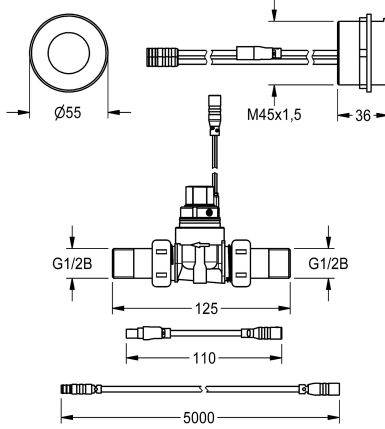

KWC F5E

Urinoirdrukspoeler voor verborgen montage

Modell-Linie: F5E | F5EF3002

Spoelsystemen | Elektronische urinoirspoelkranen

KWC-No.

2030062317

F5E opto-elektronisch gestuurde urinoirdrukspoeler DN 15 met gecombineerde regelaar en magneetklep voor verborgen montage. Met ronde sensor (diameter 55 mm), met ingebouwde besturingselektronica en afschakelfunctie voor schoonmaakwerk, gepolijst verchroomd messing, aan achterzijde te bevestigen met schroeven, met doordraaibeveiliging, magneetklep met schroeven G 1/2 B, verlengkabel voor magneetklep, 5 m lang. Geactiveerde hygiënische spoeling 24 uur na laatste bediening, veiligheidsuitschakeling bij continue reflectie en opslag van