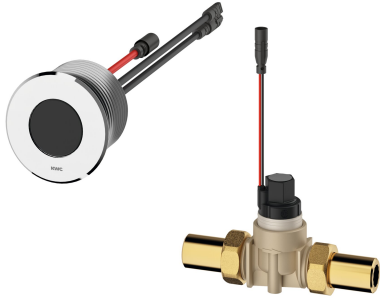

KWC F5E

Urinoirdrukspoeler voor verborgen montage

Modell-Linie: F5E | F5EF3002

Spoelsystemen | Elektronische urinoirspoelkranen

KWC-No.

2030062317

F5E opto-elektronisch gestuurde urinoirdrukspoeler DN 15 met gecombineerde regelaar en magneetklep voor verborgen montage. Met ronde sensor (diameter 55 mm), met ingebouwde besturingselektronica en afschakelfunctie voor schoonmaakwerk, gepolijst verchroomd messing, aan achterzijde te bevestigen met schroeven, met doordraaibeveiliging, magneetklep met schroeven G 1/2 B, verlengkabel voor magneetklep, 5 m lang. Geactiveerde hygiënische spoeling 24 uur na laatste bediening, veiligheidsuitschakeling bij continue reflectie en opslag van

statistische gegevens. Met mogelijkheid voor parametrisatie en communicatie via optionele bidirectionele afstandsbediening. Hygiënische eenheid naar keuze voor batterijvoeding met 6 V-lithiumbatterij (CR-P2) per kraan of aparte voeding via netadapter 6,75 V / 12 V DC of AQUA 3000 open systeemtoebehør.

Batterijvak inclusief batterij of netvoeding incl. verlengkabel moeten apart worden besteld.

Technical Data

Standaard instelling hygiënespoeling

ATT-WS-FLUVOLUME

Werkingsprincipe

Diameter nominaal

Inlaat omvang

THREAD

KWC F5E

Urinoirdrukspoeler voor verborgen montage

Modell-Linie: F5E | F5EF3002

Spoelsystemen | Elektronische urinoirspoelkranen

Vereiste toebehoren

Batterijvak

3600002063
ACEX9023