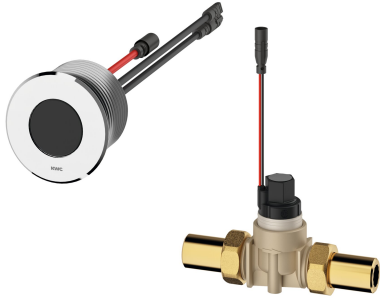

KWC F5E

Urinoirdrukspoeler voor verborgen montage

Modell-Linie: F5E | F5EF3002

Spoelsystemen | Elektronische urinoirspoelkranen

KWC-No.

2030062317

F5E opto-elektronisch gestuurde urinoirdrukspoeler DN 15 met gecombineerde regelaar en magneetklep voor verborgen montage. Met ronde sensor (diameter 55 mm), met ingebouwde besturingselektronica en afschakelfunctie voor schoonmaakwerk, gepolijst verchroomd messing, aan achterzijde te bevestigen met schroeven, met doordraaibeveiliging, magneetklep met schroeven G 1/2 B, verlengkabel voor magneetklep, 5 m lang. Geactiveerde hygiënische spoeling 24 uur na laatste bediening, veiligheidsuitschakeling bij continue reflectie en opslag van

statistische gegevens. Met mogelijkheid voor parametrisatie en communicatie via optionele bidirectionele afstandsbediening. Hygiënische eenheid naar keuze voor batterijvoeding met 6 V-lithiumbatterij (CR-P2) per kraan of aparte voeding via netadapter 6,75 V / 12 V DC of AQUA 3000 open systeemtoebehør.

Elektronisch zelfsluitend

Diameter nominaal

DN 15

Inlaat omvang

G 1/2 B

Materiaal montage

Kunststof

Maximale dynamische druk

THREAD

KWC F5E

Urinoirdrukspoeler voor verborgen montage

Modell-Linie: F5E | F5EF3002

Spoelsystemen | Elektronische urinoirspoelkranen

Vereiste toebehoren

Batterijvak

3600002063
ACEX9023