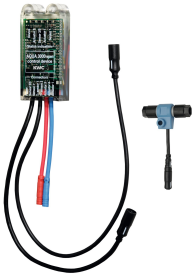

KWC F5E

Urinoirdrukspoeler voor verborgen montage

Modell-Linie: F5E | F5EF3002

Spoelsystemen | Elektronische urinoirspoelkranen

KWC-No.

2030062317

F5E opto-elektronisch gestuurde urinoirdrukspoeler DN 15 met gecombineerde regelaar en magneetklep voor verborgen montage. Met ronde sensor (diameter 55 mm), met ingebouwde besturingselektronica en afschakelfunctie voor schoonmaakwerk, gepolijst verchroomd messing, aan achterzijde te bevestigen met schroeven, met doordraaibeveiliging, magneetklep met schroeven G 1/2 B, verlengkabel voor magneetklep, 5 m lang. Geactiveerde hygiënische spoeling 24 uur na laatste bediening, veiligheidsuitschakeling bij continue reflectie en opslag van

Urinoir

Type montage

Verdekte montage

Type bediening

SENSOR-OPERATION

Type sensor

Opto-elektronische sensor

ATT-WS-WATCON

THREAD

KWC F5E

Urinoirdrukspoeler voor verborgen montage

Modell-Linie: F5E | F5EF3002

Spoelsystemen | Elektronische urinoirspoelkranen

Vereiste toebehoren

Batterijvak

3600002063
ACEX9023

Verlengkabel 5 m

2030043814
ACEX9010

Optionele toebehoren

Elektronische module

2030056786
ACEF3001

Afdekplaat

2000101054
ZAQUA084