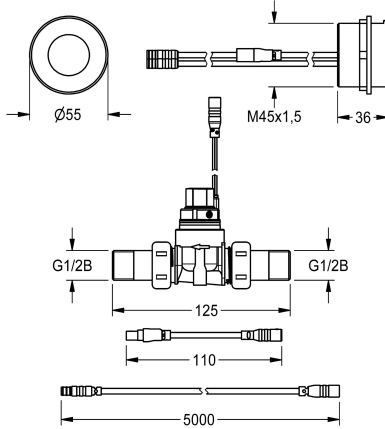

KWC F5E

Urinoirdrukspoeler voor verborgen montage

Modell-Linie: F5E | F5EF3002

Spoelsystemen | Elektronische urinoirspoelkranen

KWC-No.

2030062317

F5E opto-elektronisch gestuurde urinoirdrukspoeler DN 15 met gecombineerde regelaar en magneetklep voor verborgen montage. Met ronde sensor (diameter 55 mm), met ingebouwde besturingselektronica en afschakelfunctie voor schoonmaakwerk, gepolijst verchroomd messing, aan achterzijde te bevestigen met schroeven, met doordraaibeveiliging, magneetklep met schroeven G 1/2 B, verlengkabel voor magneetklep, 5 m lang. Geactiveerde hygiënische spoeling 24 uur na laatste bediening, veiligheidsuitschakeling bij continue reflectie en opslag van

Elektronisch zelfsluitend

Diameter nominaal

DN 15

Inlaat omvang

G 1/2 B

Materiaal montage

Kunststof

Maximale dynamische druk

4 bar

Maximaal spoeldebiet

0.7 l/s

Maximaal spoelwatervolume

4 Liter

Minimum dynamische druk

1 bar

Minimum spoeldebiet